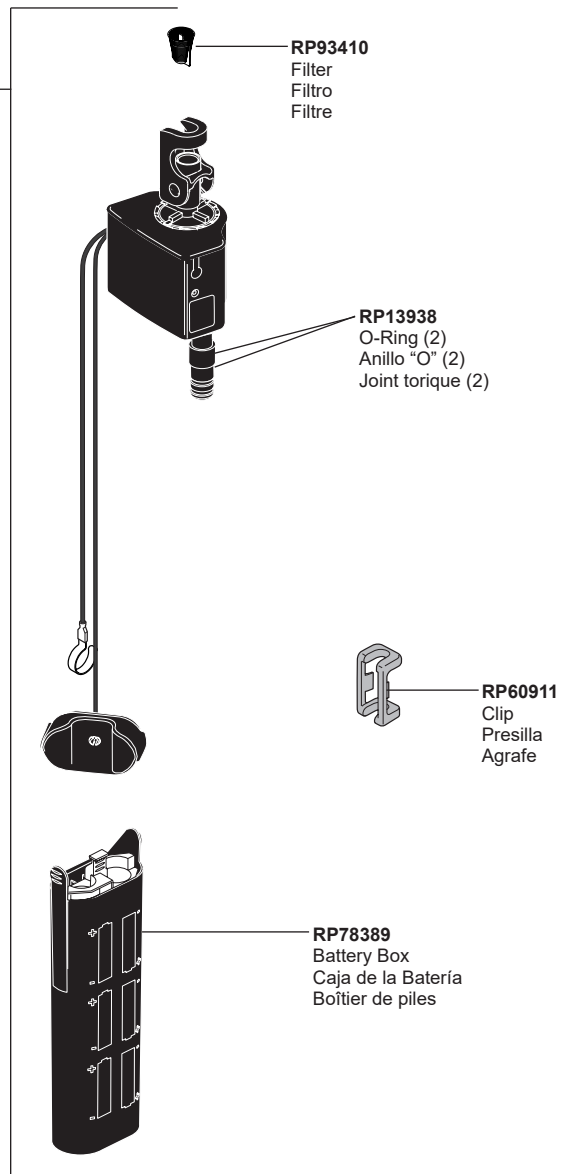

Para acabados PC, CZ, y AR, ordene **EP92546**
Para acabados RB y SP, ordene **EP92546XX**

Pour les finis PC, CZ et AR, commandez **EP92546**
Pour les finis RB et SP, commandez **EP92546XX**

EP102157
9 Volt Power Supply
Fuente de alimentación de 9 voltios
Alimentation électrique 9 volts

RP53468
Check Valves
Válvulas Checadoras
Clapets de non-retour

RP50952
Cut -To - Fit Plastic Sleeves
Mangas plásticas para cortar a la medida
Manchons de plastique sectionnés

EP94040
Voice Module & Cable
Cable y Módulo de voz
Câble et Module vocal